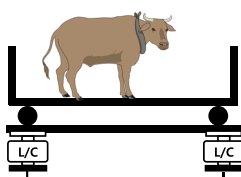

Animal Scale