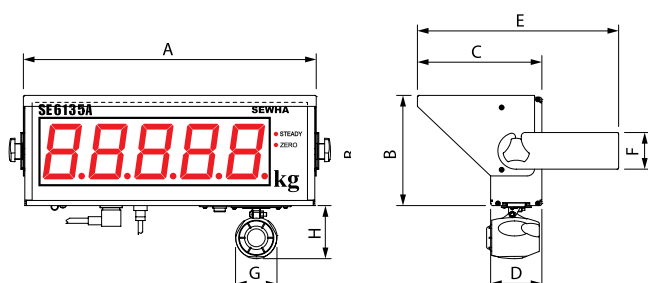

CTD-6125 / 6135 / 6145 / 6165

EXTERNAL DISPLAY

www.curiotec.com

◎ FEATURES

- Wall Mounting Type
- RS232C & Current Loop Selectable (RS485 Option)
- Connectable to Other Brand's Indicators
- Auto Recovery Function
- Communication Speed Auto Setting (2,400~115,200 bps)

Unit (mm)	A	B	C	D	E	F	G	H
CTD 6125A	330	131	150	70	255	50		
CTD 6135A	400	151	170	70	275	50	57	73
CTD 6145A	545	183	185	70	290	50		
CTD 6165A	720	247	210	70	325	70		

	DIGIT HEIGHT	WEIGHT	POWER	OPERATING CONDITION	DIMENSION A x B x C (mm)
CTD 6125A	2.3 inch	2.5 kg	AC95 ~ 240V 50/60 Hz	- 10°C ~ + 40°C Under 85% RH	330 x 131 x 150
CTD 6135A	3 inch	4.5 kg			400 x 151 x 170
CTD 6145A	4 inch	7.0 kg			545 x 183 x 185
CTD 6165A	6 inch	9.0 kg			720 x 247 x 210

Truck Scale

Indicator

CTD 6125A / CTD 6135A / CTD 6145A / CTD 6165A

Animal Scale

Indicator

CTD 6125A / CTD 6135A / CTD 6145A / CTD 6165A