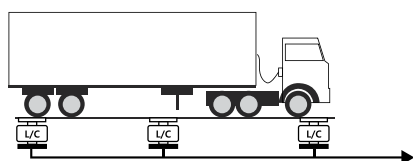

CTD-6125 / 6135 / 6145 / 6165

EXTERNAL DISPLAY

www.curiotec.com

◎ FEATURES

- Wall Mounting Type
- RS232C & Current Loop Selectable (RS485 Option)
- Connectable to Other Brand's Indicators
- Auto Recovery Function
- Communication Speed Auto Setting (2,400~115,200 bps)

Unit (mm)	A	B	C	D	E	F	G	H
CTD 6125A	330	131	150	70	255	50		
CTD 6135A	400	151	170	70	275	50	57	73
CTD 6145A	545	183	185	70	290	50		
CTD 6165A	720	247	210	70	325	70		

	DIGIT HEIGHT	WEIGHT	POWER	OPERATING CONDITION	DIMENSION A x B x C (mm)
CTD 6125A	2.3 inch	2.5 kg	AC95 ~ 240V 50/60 Hz	- 10°C ~ + 40°C Under 85% RH	330 x 131 x 150
CTD 6135A	3 inch	4.5 kg			400 x 151 x 170
CTD 6145A	4 inch	7.0 kg			545 x 183 x 185
CTD 6165A	6 inch	9.0 kg			720 x 247 x 210