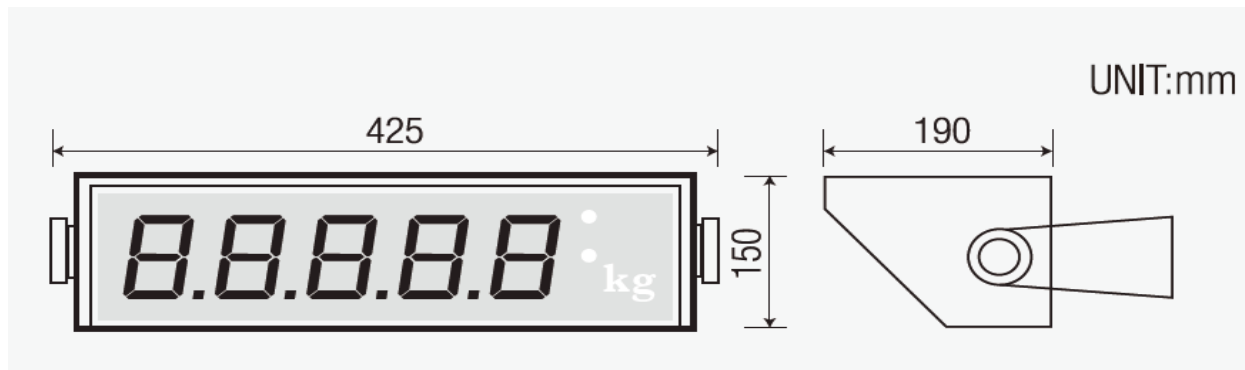

CR Series

External Remote Display

www.curiotec.com

◎ CR230

- 2.3 inch Display
- Display Size: 33(W)*57(H)mm
- Dimension: 425(W)*190(D)*150(H)mm

◎ CR300

- 3 inch Display
- Display Size: 43(W)*76(H)mm
- Dimension: 425(W)*190(D)*150(H)mm

◎ FEATURES

- Tilt and Swivel mount bracket
- RED FND Display (5digit)

◎ DIMENSIONS

◎ SPECIFICATIONS

모델	CR230/300	
타입	Remote Display	
디스플레이 사양	메인 화면	7세그먼트, 5자리 적색 고휘도 LED 표시기
	글자 크기	CR230(2.3 inch) / CR300(3 inch)
일반 사양	커런트루프 입력	RS-232C