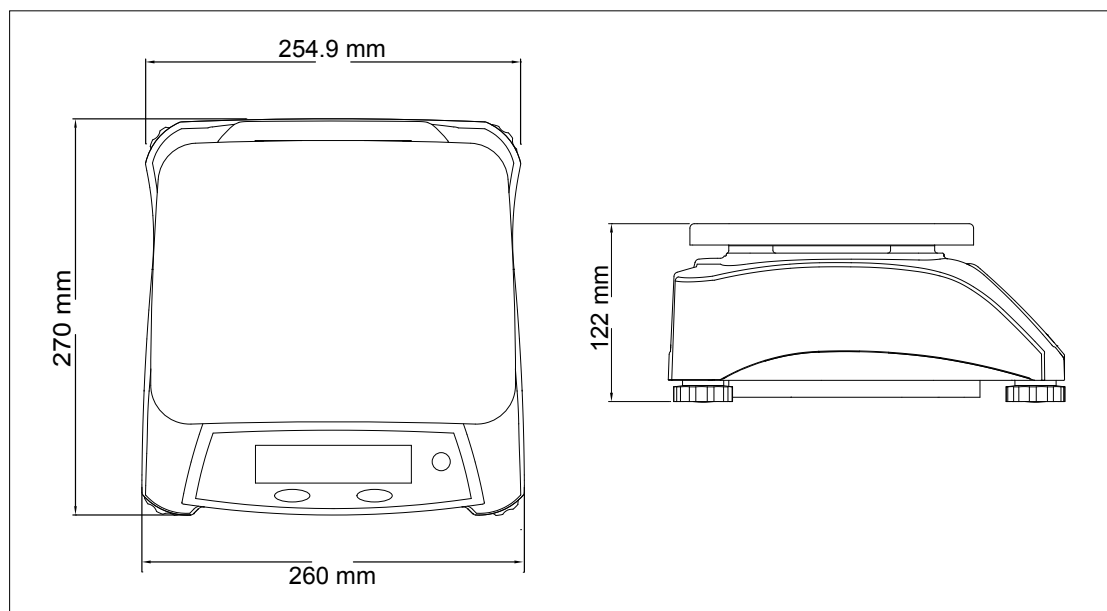

VALOR®1000 - V12P Compact Bench Scales

모델	V12P3KR	V12P6KR	V12P15KR	V12P30KR
최대 용량 X 정밀도 (Max x d non-approved)	3 kg x 0.0005 kg 3,000 g x 0.5 g	6 kg x 0.001 kg 6,000 g x 1 g	15 kg x 0.002 kg 15,000 g x 2 g	30 kg x 0.005 kg 30,000 g x 5 g
최대 분해능	1: 6,000	1: 6,000	1: 7,500	1: 6,000
계량 단위	g, kg			
애플리케이션 모드	계량			
용기 범위	공제 후 최대 용량까지			
안정화 시간	≤ 2 초			
전원 요구 조건	D 타입의 알카라인 배터리 4개(포함), AC 어댑터 혹은 재충전 배터리(옵션)			
캘리브레이션	외부 분동을 사용한 디지털 캘리브레이션			
배터리 수명	1,500 시간(백라이트 꺼짐 일때)			
구조	ABS 플라스틱 하우징과 팬			
안전 과부하	최대 용량의 150%			
작동 온도 범위	0° C 에서 40° C			
디스플레이 형태	흰 백라이트와 LCD로 된 싱글 디스플레이			
디스플레이 크기	25.4 mm			
팬 크기	245 x 190 mm			
제품 크기 (W x D x H)	260 x 270 x 122 mm			
선적 크기 (W x D x H)	319 x 319 x 175 mm			
제품 무게	2.5 kg			
선적 무게	3.1 kg			

특정 국가들은 AC 어댑터와 재충전 배터리가 사용 가능한 V12PRx 모델들을 사용 할 수 있습니다.

기타 일반 특징들과 장비

내장된 수평 물방울, 조절용 발, 선택 가능한 자동 꺼짐 기능과 계량 단위들, 운반을 쉽게 하기 위한 내장된 손잡이

승인

- **Product Safety:** IEC/EN 61010-1; UL certified power supply
- **Electromagnetic Compatibility:** IEC/EN 61326-1 Class B, Basic environments
- **Compliance Marks:** CE; NSF; WEEE; USDA-AMS

액세서리들

Stainless Steel Platform, 193 x 248 mm	30559102	Stainless Steel Platform, 300 x 225 mm.....	30559107
Rechargeable Battery Kit	30559104	Adapter, 10W, 12VDC, Main Body	46001812
In-use Cover (1)	30559105	KR Plug	30007681
In-use Cover (10).....	30559106		

Outline Dimensions